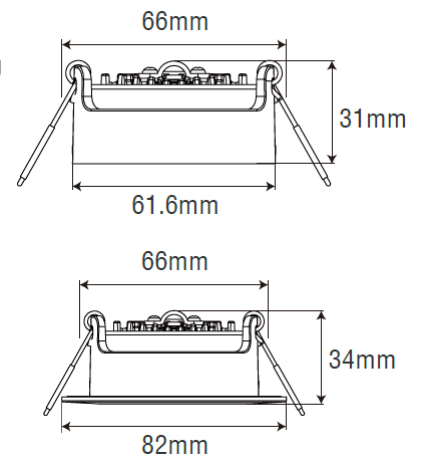

LED-Downlight SLIMBASE

Artikelnummer rund:

- LX-4735-RW  weiß
- LX-4735-RS  schwarz
- LX-4735-RG  edelstahl gebürstet

Artikelnummer eckig:

- LX-4735-EW  weiß
- LX-4735-ES  schwarz
- LX-4735-EG  edelstahl gebürstet

Spezifikationen

Leuchtenart:	LED-Downlight inkl. Treiber		
Leistung:	6 W		
Eingangsspannung:	AC 200-240 V / 50/60 Hz		
Lichtfarbe einstellbar:	2700 K	3000 K	4000 K
Lumen:	490 lm	530lm	530 lm
Ra:	CRI>90		
Abstrahlwinkel:	40°		
Abmessung:	Basismodul:	Ø 66 x 31 mm	
	mit Blende:	Ø 82 x 34 mm rund / 82 x 82 x 34 mm eckig	
	Treiber Version A:	120x38x25mm (LxBxH)	
	Treiber Version B:	61x38x20mm (LxBxH) 2-teilig	
	Cutout:	Ø 68-70 mm	
dimmbar:	ja Phasendim, optional DALI		
schwenkbar:	20°		
Schutzklasse:	IP20 / IP65 (nur Front) / IK07 geeignet für Verbau in Isolierung		
PF:	0,9		
Lebensdauer:	ca. 50.000 h		
Einsatztemperatur:	-20°C bis +45°C		